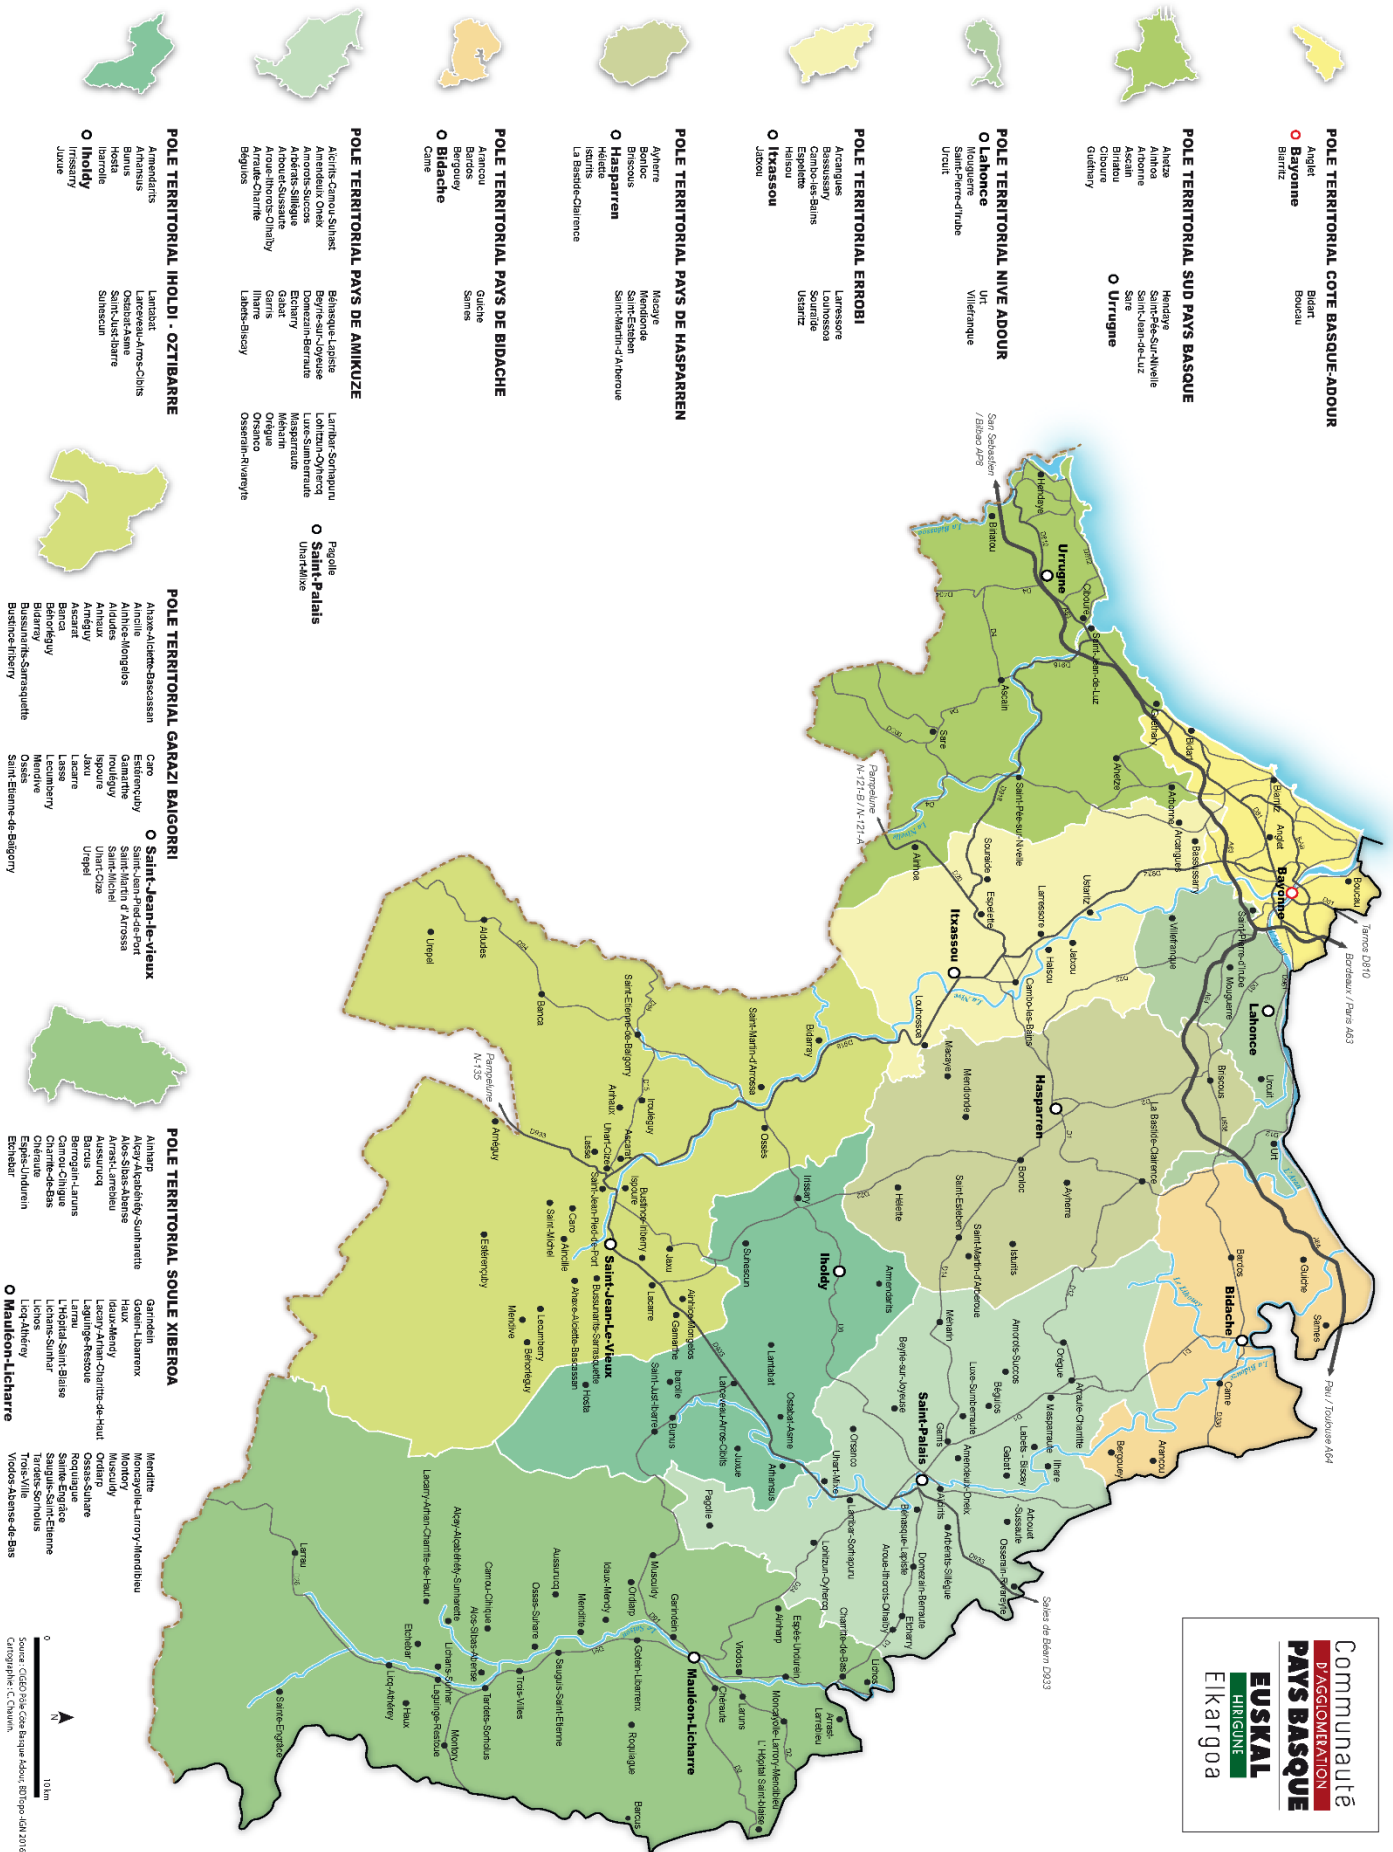

La Communauté d'Agglomération Pays Basque est née de la fusion des 10 intercommunalités du Pays Basque. Elles deviennent des Maisons de la Communauté.

Communauté d'Agglomération Pays Basque
Correspondance Maisons de la Communauté / Communes

Etchebar

Garindein

Gotein-Libarrenx

Haux

Hôpital Saint Blaise

Idaux-Mendy

Lacarry-Arhan-Charritte de Bas

Laguinge-Restoue

Larrau

Lichans-Sunhar

Lichos

Licq-Atherey

Mauléon-Licharre

Menditte

Moncayolle-Larroy-Mendibieu

Montory

Musculdy

Ordiarp

Ossas-Suhare

Roquiague

Sainte Engrâce

Sauguis-Saint Etienne

Tardets-Sorholus

Trois Villes